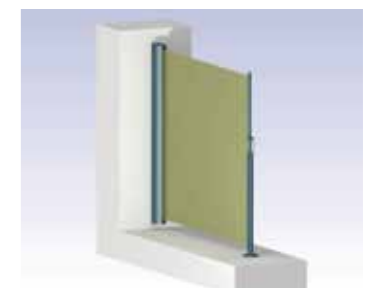

HORIZONWIND-SICHTSCHUTZ

Wind-, Sicht- und Blendschutz für Terrassen, Balkone und Gastronomie. Schützt vor unangenehm kühlen Windbrisen und allzu neugierigen Blicken. Horizon ist unauffällig und geschlossen im eingefahrenen Zustand. Mit den verschiedenen Konfektionsmöglichkeiten passt er sich optimal dem Verlauf Ihrer Markisen an. Jetzt ist Schattenzeit.

abnehmbarer Mast

Bodenrolle als Einfahrhilfe

SCHATTENZEIT

Kindersicherung

GESTELLFARBEN

MABE

Gerade Anlage:
400
Slopeanlage:
400

Gerade Anlage:
210
Slopeanlage:
250

Gerade Anlage

Schräg Anlage