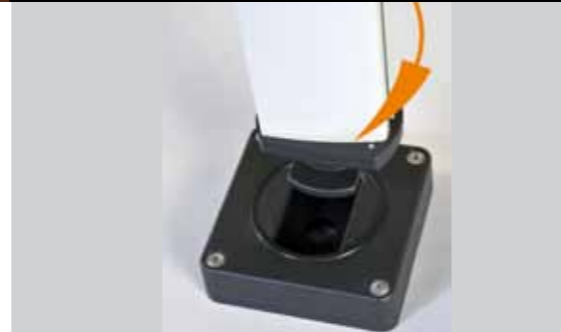

HORIZONWIND-SICHTSCHUTZ

Wind-, Sicht- und Blendschutz für Terrassen, Balkone und Gastronomie. Schützt vor unangenehm kühlen Windbrisen und allzu neugierigen Blicken. Horizon ist unauffällig und geschlossen im eingefahrenen Zustand. Mit den verschiedenen Konfektionsmöglichkeiten passt er sich optimal dem Verlauf Ihrer Markisen an. Jetzt ist Schattenzeit.

abnehmbarer Mast

Bodenrolle als Einfahrhilfe

SCHATTENZEIT

Kindersicherung

GESTELLFARBEN

MABE

Gerade Anlage:
400
Slopeanlage:
400

Gerade Anlage:
210
Slopeanlage:
250