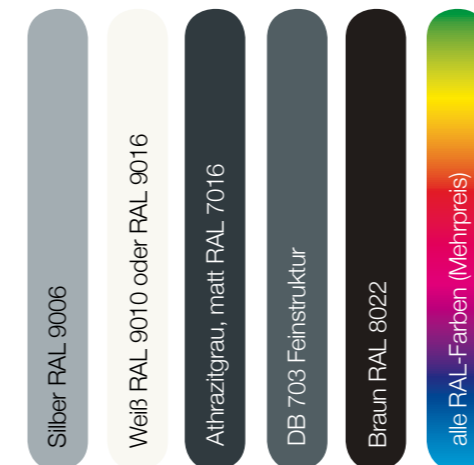

abnehmbarer Mast

Bodenrolle als Einfahrhilfe

SCHATTENZEIT

Kindersicherung

GESTELLFARBEN

MABE

Gerade Anlage:
400
Slopeanlage:
400

Gerade Anlage:
210
Slopeanlage:
250