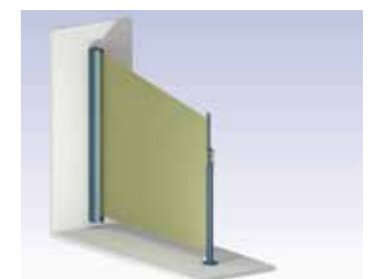

HORIZONWIND-SICHTSCHUTZ

Wind-, Sicht- und Blendschutz für Terrassen, Balkone und Gastronomie. Schützt vor unangenehm kühlen Windbrisen und allzu neugierigen Blicken. Horizon ist unauffällig und geschlossen im eingefahrenen Zustand. Mit den verschiedenen Konfektionsmöglichkeiten passt er sich optimal dem Verlauf Ihrer Markisen an. Jetzt ist Schattenzeit.

abnehmbarer Mast

Bodenrolle als Einfahrhilfe

SCHATTENZEIT

Kindersicherung

GESTELLFARBEN

MABE

Gerade Anlage:
400
Slopeanlage:
400

Gerade Anlage:
210
Slopeanlage:
250

Gerade Anlage

Schräg Anlage