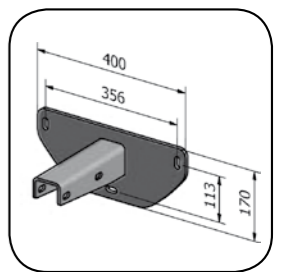

Wandkonsole (optional)

EXTRA

Beidseitig Schattenplus zur Anpassung an den Sonnenstand

MABE

Einzelanlage 700
Koppelanlage -

Ausfall 2 x 400