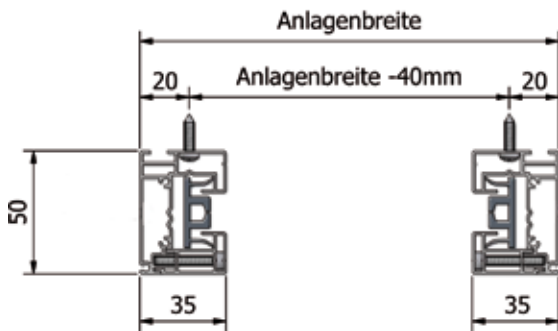

AUFMASSHILFE ZIPLINE 120 E:

AUFMASSHILFE SLIDELINE 120 E:

DIREKTMONTAGE:

Montage auf Blendrahmen

DISTANZIERTE MONTAGE:

Einzelanlage

Montage in Laibung

Reihenanlage

! keine Mittenführungsschiene

MONTAGE ZWISCHEN STEHER ATHENE PERGOLA:

* ATHENE PERGOLA
 Einzelanlage Achsmaß - 103 mm
 Grund/Randfeld Achsmaß - 81 mm
 Mittenfeld Achsmaß - 60 mm