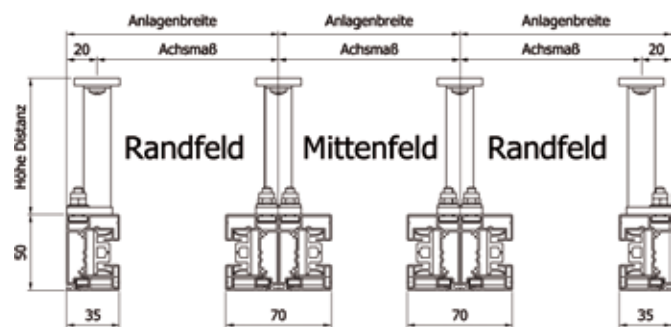

AUFMASSHILFE ZIPLINE 120 E:

AUFMASSHILFE SLIDELINE 120 E:

DIREKTMONTAGE:

Montage auf Blendrahmen

DISTANZIERTE MONTAGE:

Einzelanlage

Montage in Laibung

Reihenanlage

! keine Mittenführungsschiene

MONTAGE ZWISCHEN STEHER ATHENE PERGOLA:

* ATHENE PERGOLA
 Einzelanlage Achsmaß - 103 mm
 Grund/Randfeld Achsmaß - 81 mm
 Mittenfeld Achsmaß - 60 mm