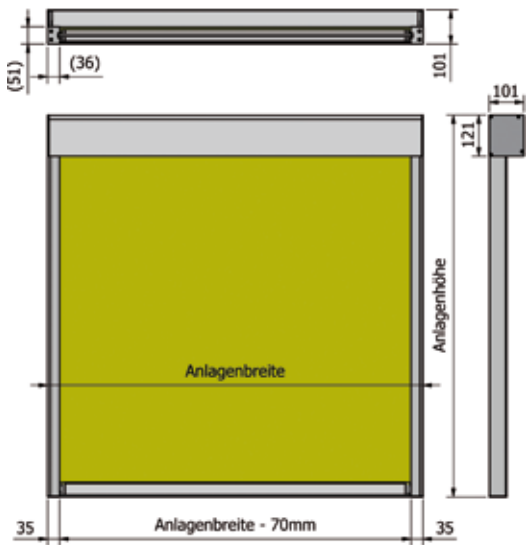

AUFMASSHILFE ZIPLINE 120 E:

AUFMASSHILFE SLIDELINE 120 E:

DIREKTMONTAGE:

Montage auf Blendrahmen

DISTANZIERTE MONTAGE:

Einzelanlage

Montage in Laibung

Reihenanlage

! keine Mittenführungsschiene

MONTAGE ZWISCHEN STEHER ATHENE PERGOLA:

* ATHENE PERGOLA
 Einzelanlage Achsmaß - 103 mm
 Grund/Randfeld Achsmaß - 81 mm
 Mittenfeld Achsmaß - 60 mm