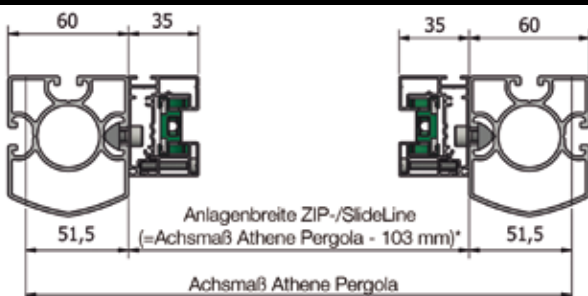

AUFMASSHILFE ZIPLINE 120 E:

AUFMASSHILFE SLIDELINE 120 E:

DIREKTMONTAGE:

Montage auf Blendrahmen

DISTANZIERTE MONTAGE:

Einzelanlage

Montage in Laibung

Reihenanlage

! keine Mittenführungsschiene

MONTAGE ZWISCHEN STEHER ATHENE PERGOLA:

* ATHENE PERGOLA
 Einzelanlage Achsmaß - 103 mm
 Grund/Randfeld Achsmaß - 81 mm
 Mittenfeld Achsmaß - 60 mm