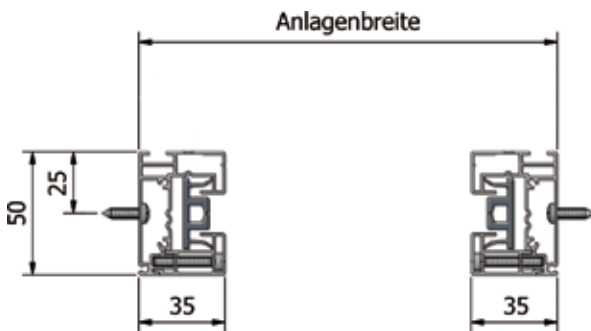

AUFMASSHILFE ZIPLINE 120 E:

AUFMASSHILFE SLIDELINE 120 E:

DIREKTMONTAGE:

Montage auf Blendrahmen

DISTANZIERTE MONTAGE:

Einzelanlage

Montage in Laibung

Reihenanlage

! keine Mittenführungsschiene

MONTAGE ZWISCHEN STEHER ATHENE PERGOLA:

* ATHENE PERGOLA
 Einzelanlage Achsmaß - 103 mm
 Grund/Randfeld Achsmaß - 81 mm
 Mittenfeld Achsmaß - 60 mm