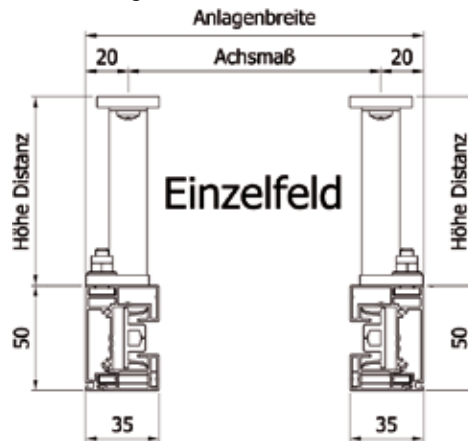

AUFMASSHILFE ZIPLINE 120 E:

AUFMASSHILFE SLIDELINE 120 E:

DIREKTMONTAGE:

Montage auf Blendrahmen

DISTANZIERTE MONTAGE:

Einzelanlage

Montage in Laibung

Reihenanlage

! keine Mittenführungsschiene

MONTAGE ZWISCHEN STEHER ATHENE PERGOLA:

* ATHENE PERGOLA
 Einzelanlage Achsmaß - 103 mm
 Grund/Randfeld Achsmaß - 81 mm
 Mittenfeld Achsmaß - 60 mm