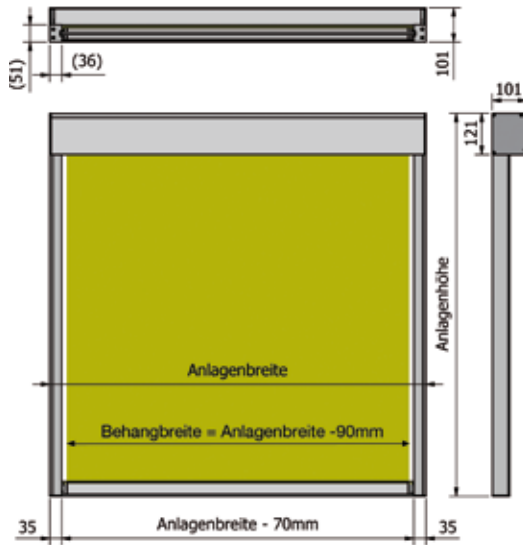

AUFMASSHILFE ZIPLINE 120 E:

AUFMASSHILFE SLIDELINE 120 E:

DIREKTMONTAGE:

Montage auf Blendrahmen

DISTANZIERTE MONTAGE:

Einzelanlage

Montage in Laibung

Reihenanlage

! keine Mittenführungsschiene

MONTAGE ZWISCHEN STEHER ATHENE PERGOLA:

* ATHENE PERGOLA
 Einzelanlage Achsmaß - 103 mm
 Grund/Randfeld Achsmaß - 81 mm
 Mittenfeld Achsmaß - 60 mm