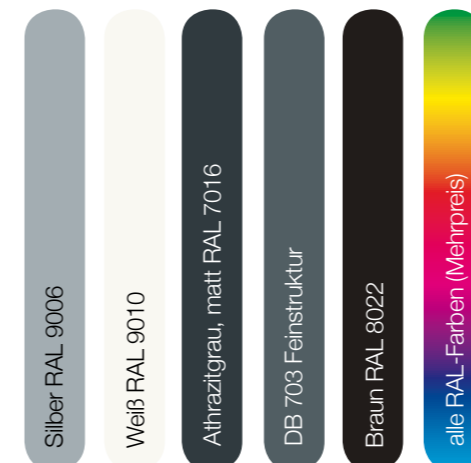

SUNLINE BASIC & PRO KASSETTENMARKISE

Durch ihr modernes Design in minimal Abmesung ist diese Markise die perfekte Lösung für alle Balkone, Loggien und Terrassen. Lassen Sie sich von ihrer Vielseitigkeit überzeugen, durch das integrierbare LED-Profil bringt sie Ihre Terrasse zu Strahlen. Sie werden Ihr Schattenplätzchen lieben trotz Sonnensucht.

SONNENSUCHT

GESTELLFARBEN

EXTRAS

MABE

Einzelanlage: 550
Doppelanlage: -

Ausfall: 150-300

MONTAGEARTEN

Wandmontage